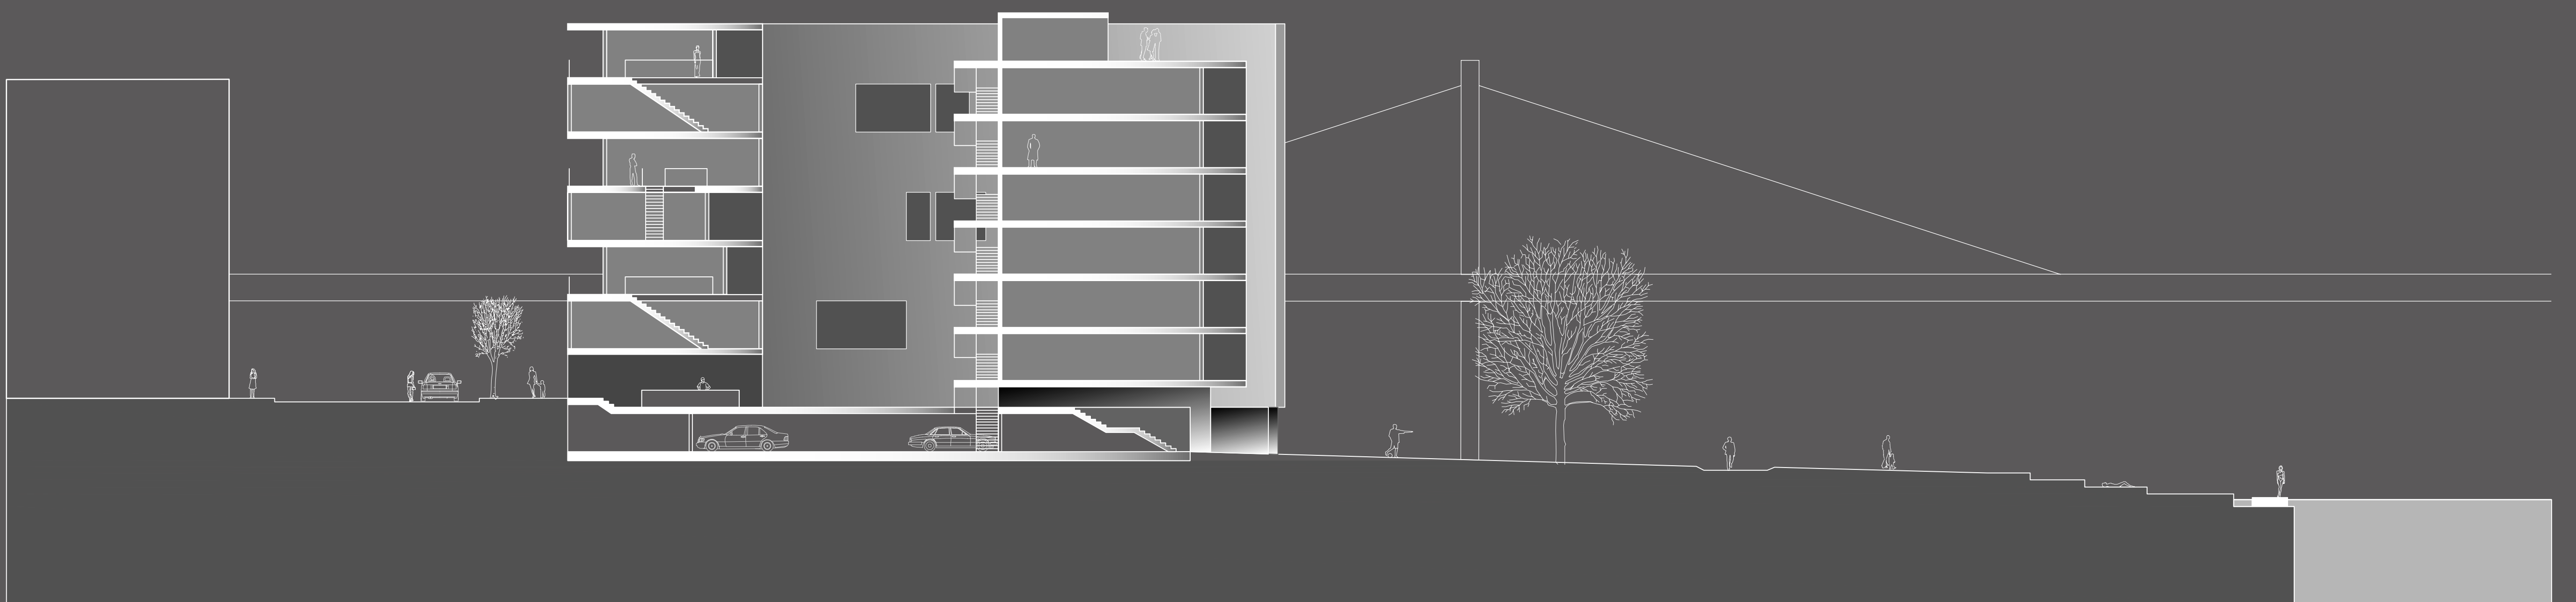

anbindung bad cannstatt an neckar und rosensteinpark m 1:500

schnitt nördlich der ice-trasse, blickrichtung süden, m 1:200

schnitt südliche wohnbebauung, blickrichtung süden m 1:200

schnitt sportturm am wasen, blickrichtung südosten m 1:200