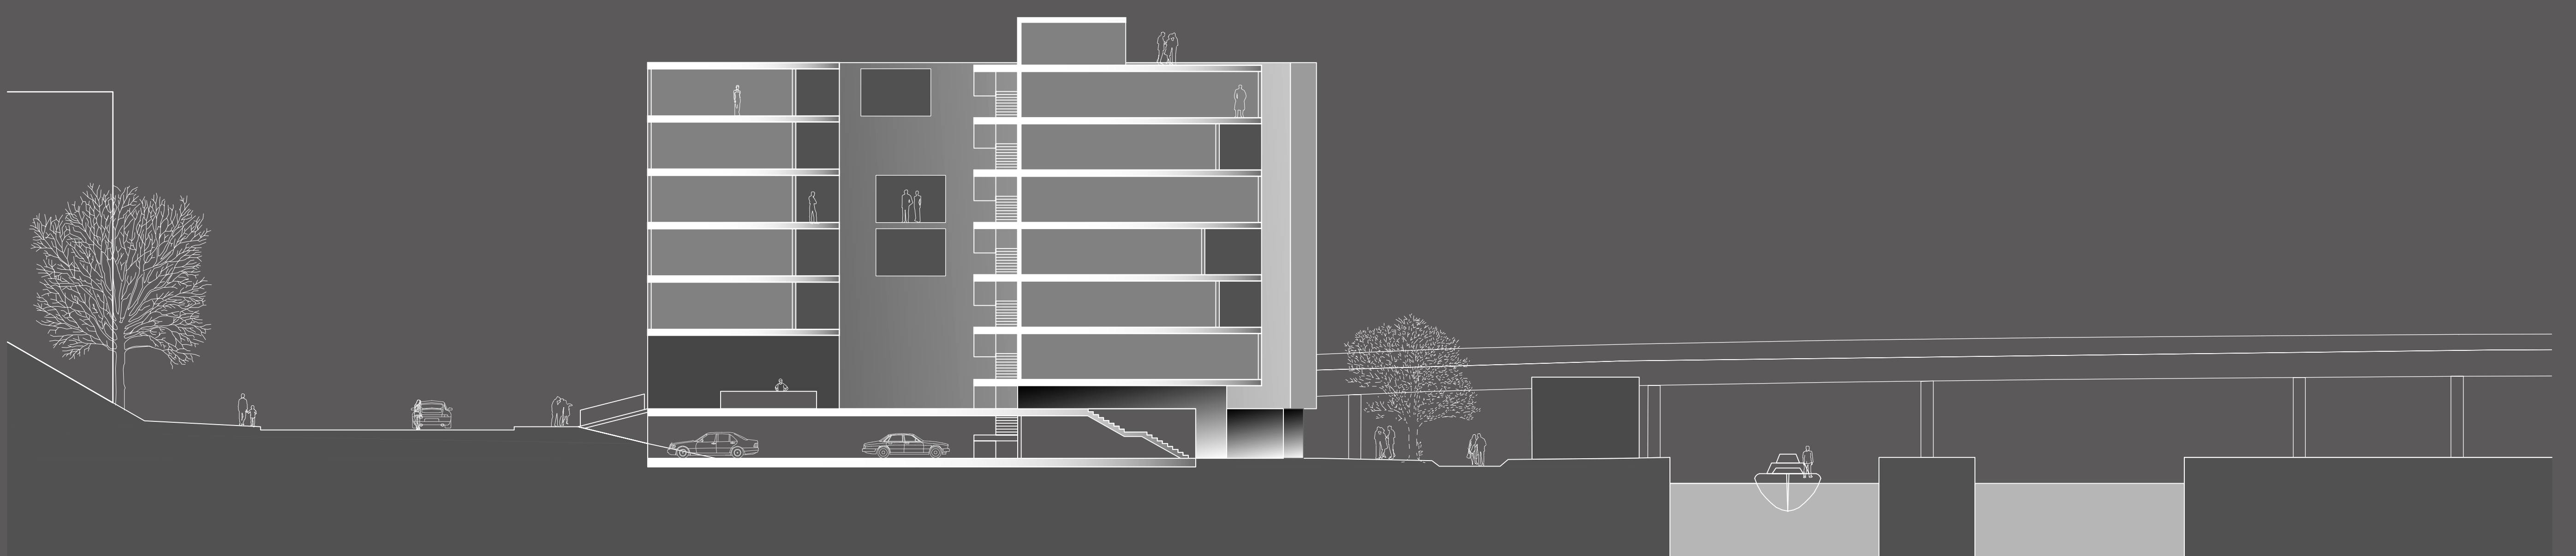

anbindung bad cannstatt an neckar und rosensteinpark m 1:500

schnitt nördlich der ice-trasse, blickrichtung süden, m 1:200

schnitt südliche wohnbebauung, blickrichtung süden m 1:200

schnitt sportturm am wasen, blickrichtung südosten m 1:200