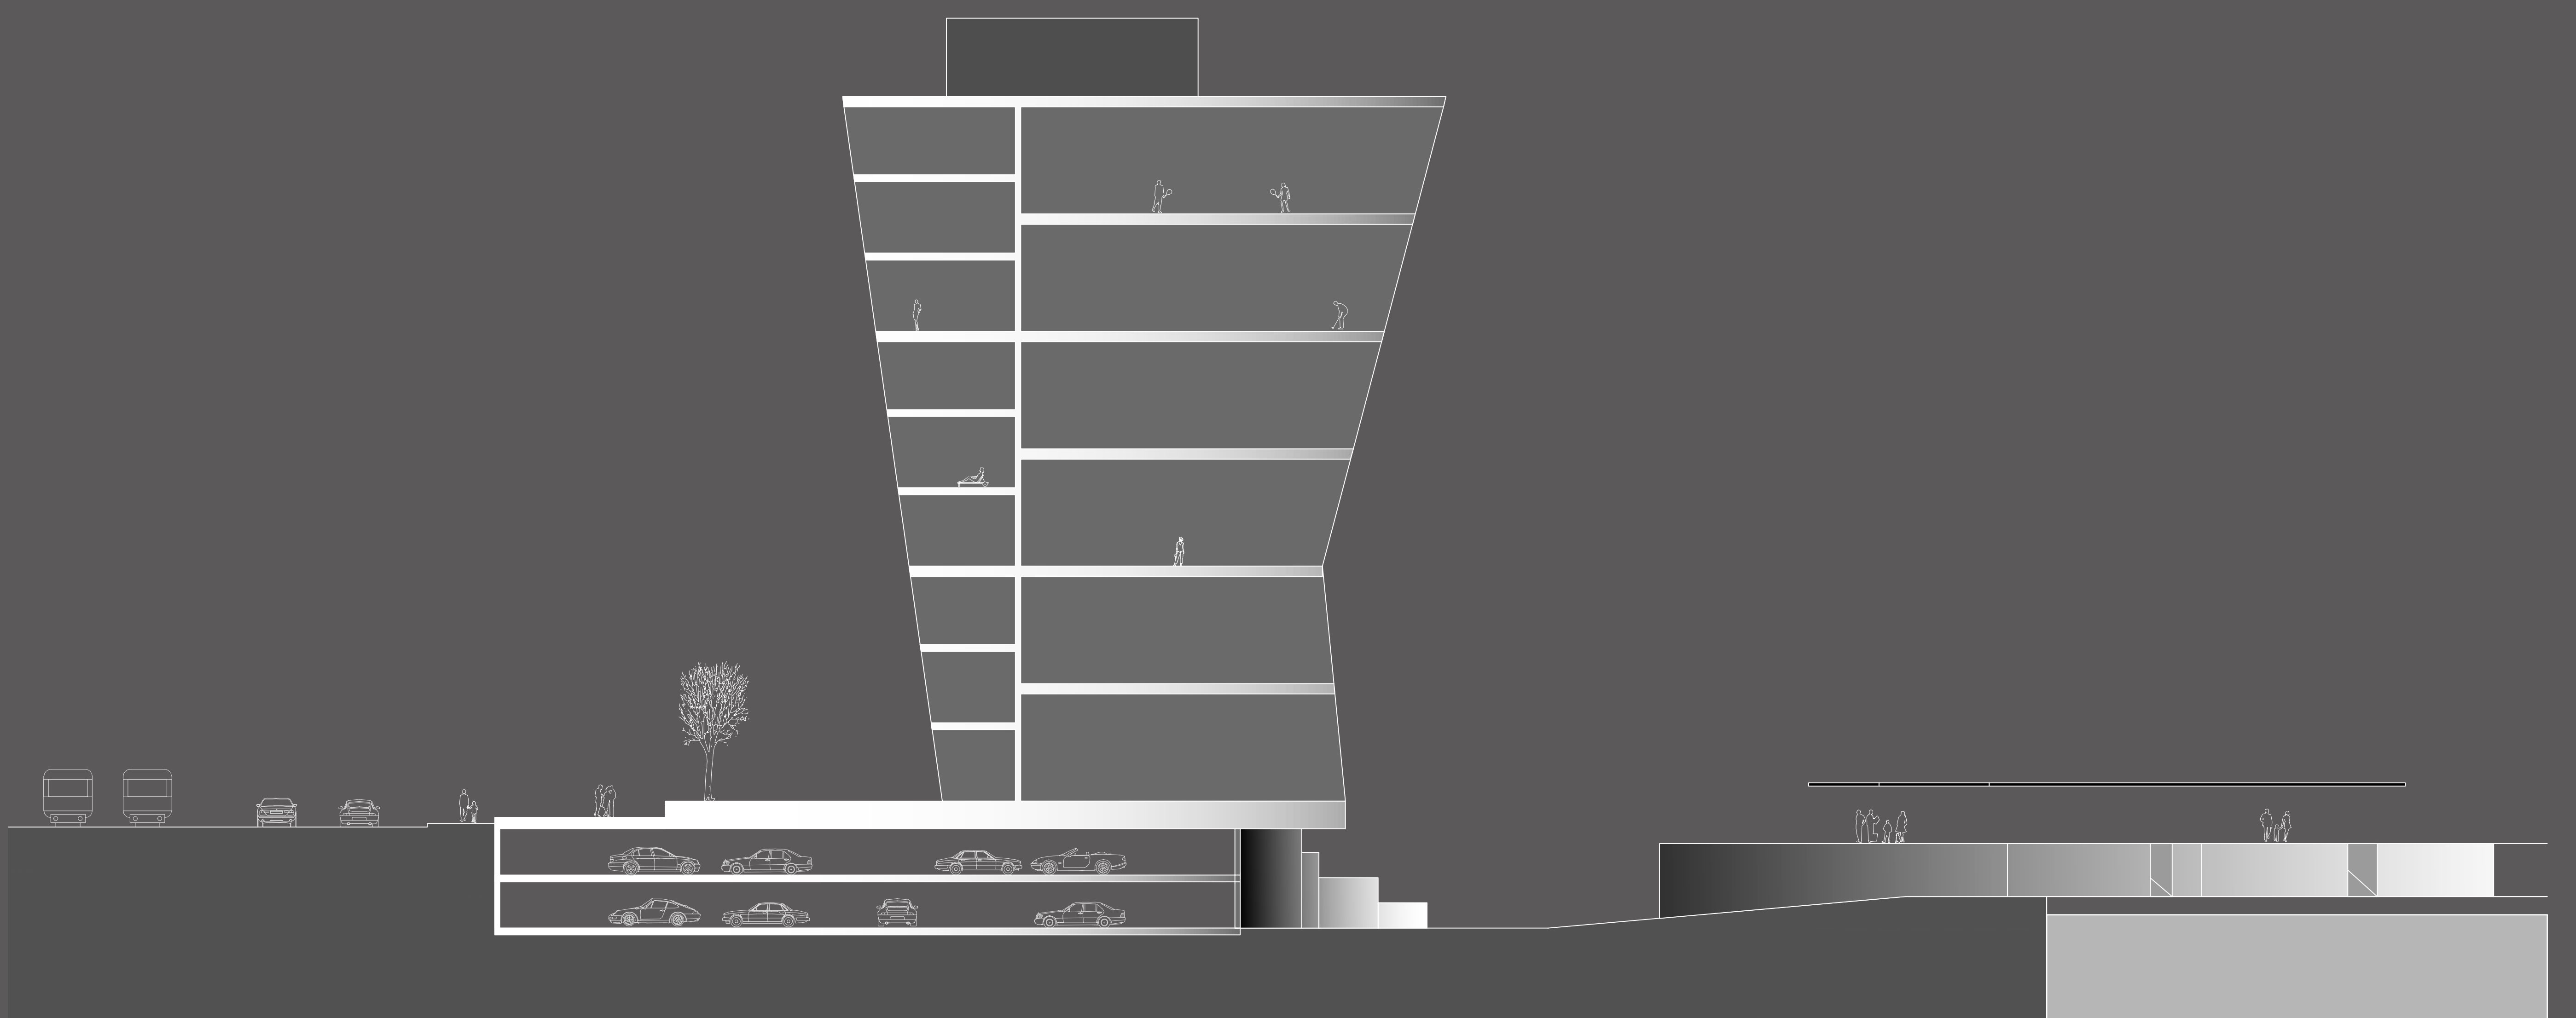

anbindung bad cannstatt an neckar und rosensteinpark m 1:500

schnitt nördlich der ice-trasse, blickrichtung süden, m 1:200

schnitt südliche wohnbebauung, blickrichtung süden m 1:200

schnitt sportturm am wasen, blickrichtung südosten m 1:200